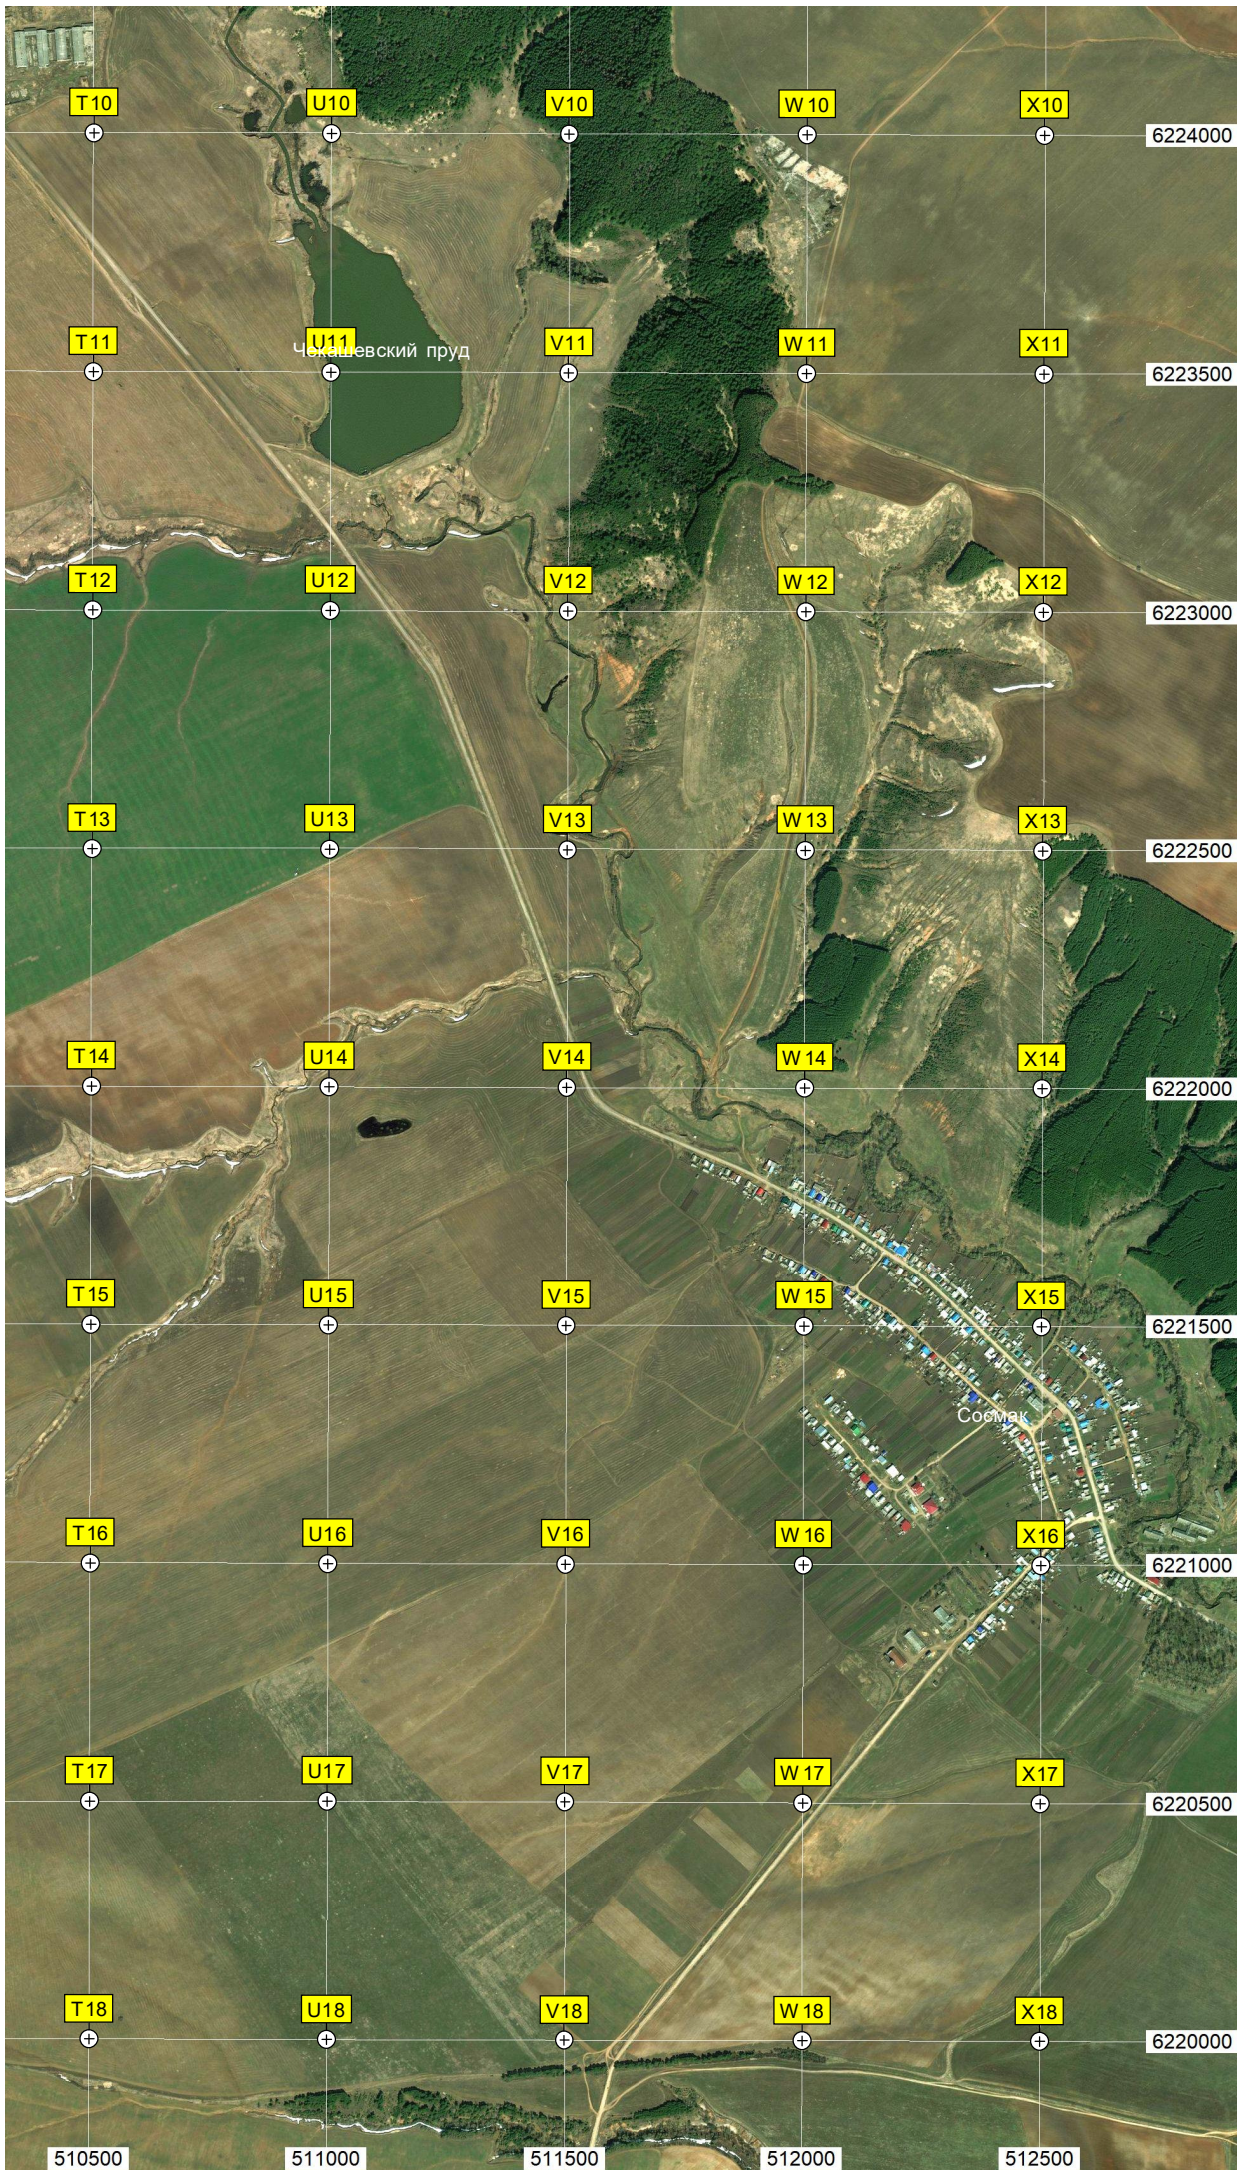

510500

511000

511500

512000

512500

6224000

6223500

6223000

6222500

6222000

6221500

6221000

6220500

6220000

Чекашевский пруд

Сосмак